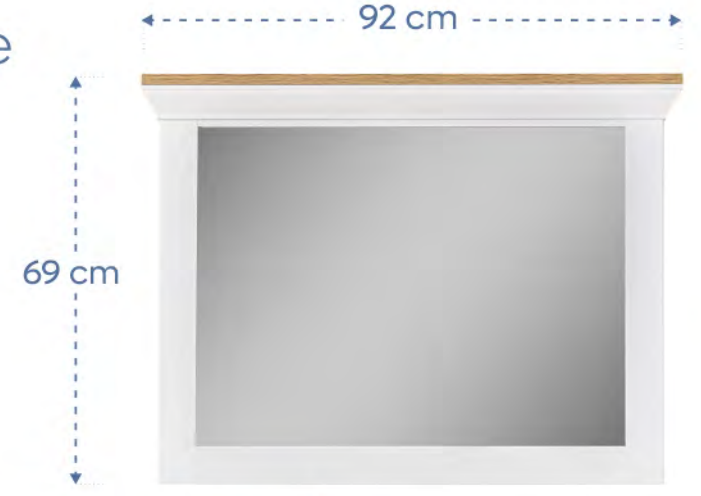

Bonnie
Çalışma Masası Alt Ünite

Bonnie
Şifonyer Aynası

Natural Ahşap