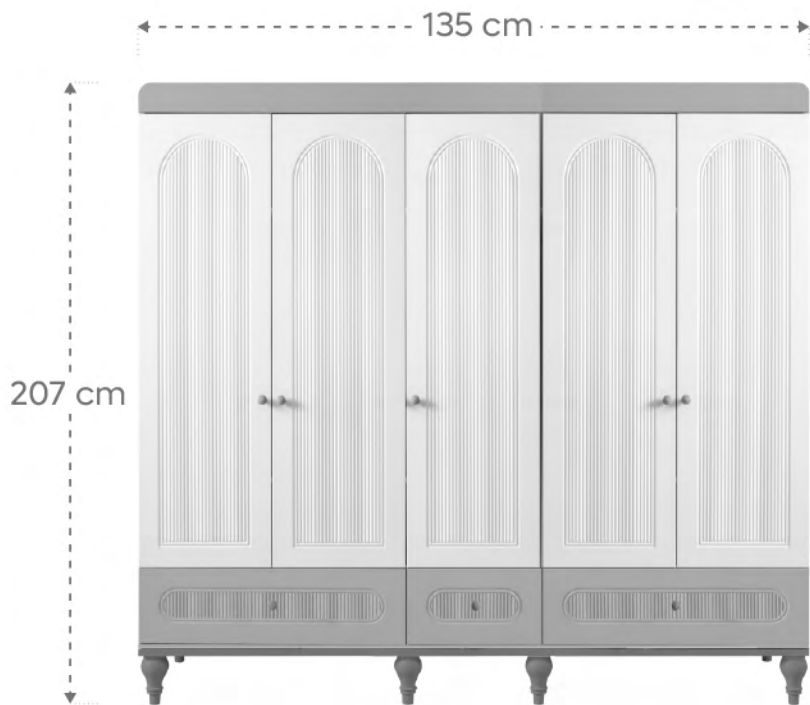

Monaco
5 Kapaklı Dolap