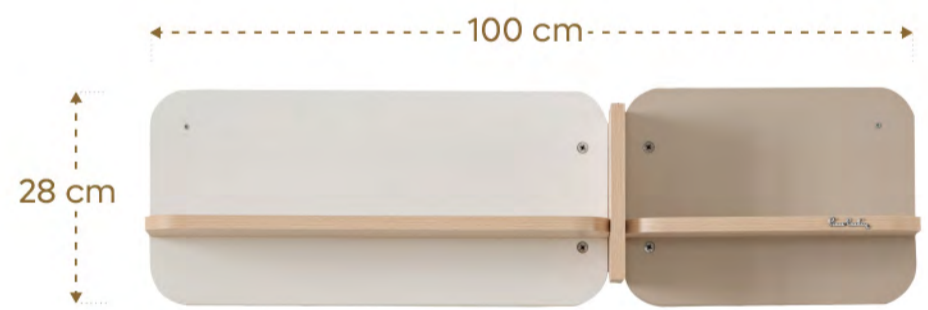

Napoli
Kitaplık

Napoli
Askılık

BAŞA DÖN