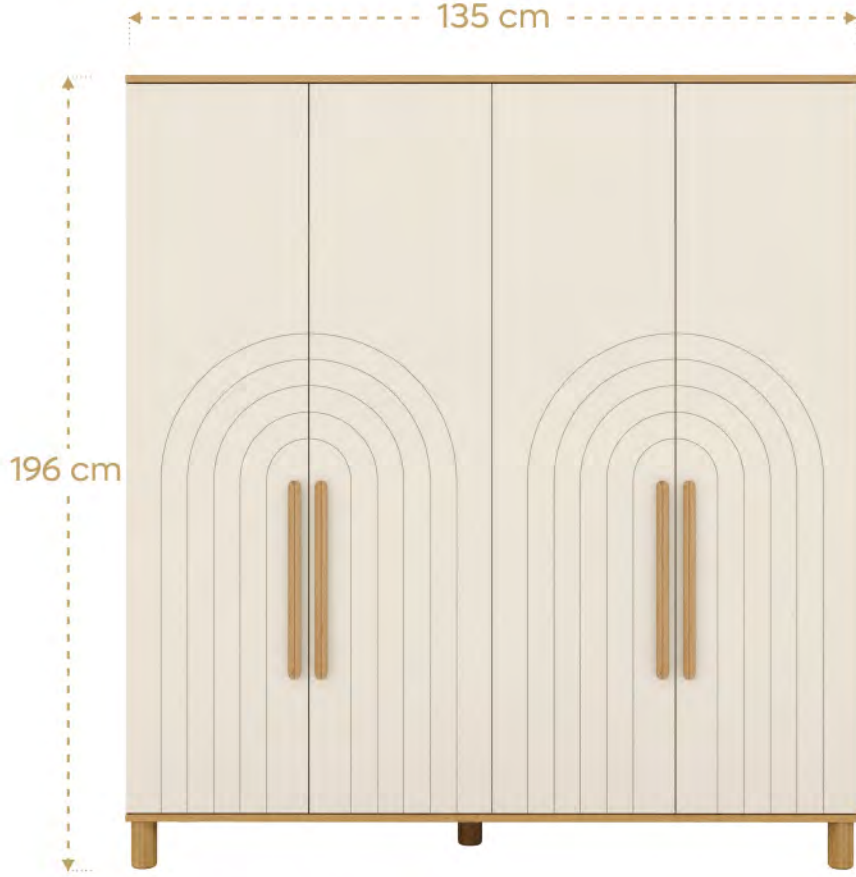

Genişlik 110 cm
Derinlik 47 cm
Yükseklik 82 cm

Kapadokya
4 Kapaklı
Dolap

Genişlik 110 cm
Derinlik 47 cm
Yükseklik 82 cm

Kapadokya
3 Kapaklı Dolap

Kapadokya
Şifonyer

Kapadokya
90 x 190 Montessori Karyola

Kapadokya
4 Kapaklı Dolap