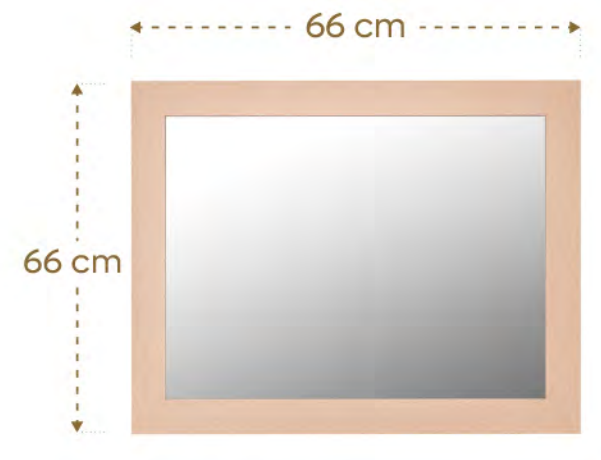

Floransa
Şifonyer Aynası