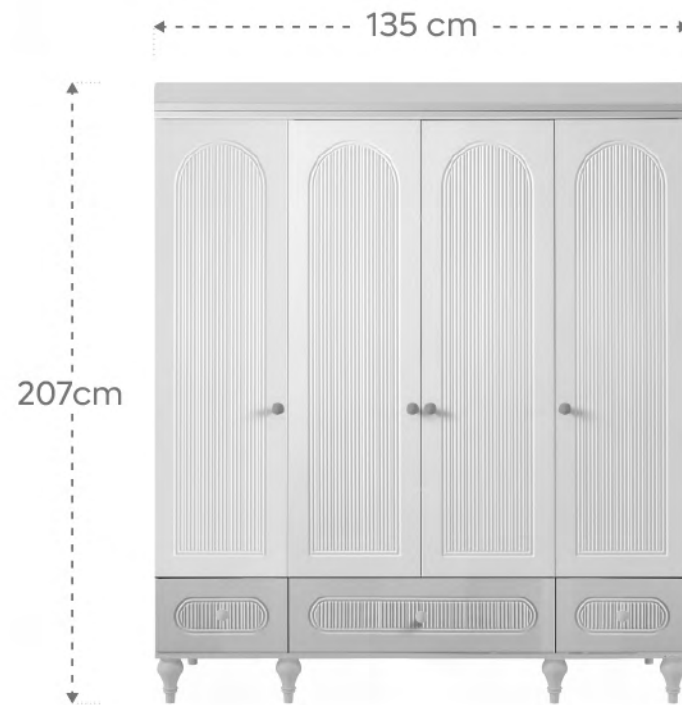

Monaco
4 Kapaklı Dolap