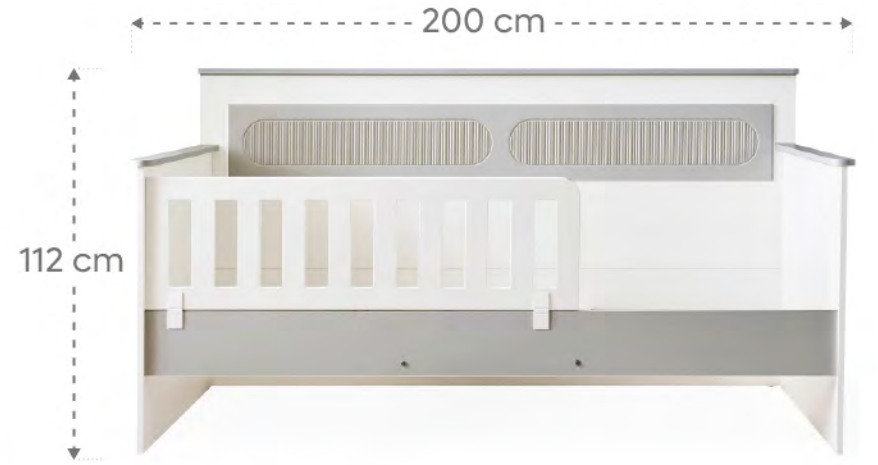

Monaco
90 x 190 Montessori Karyola

BAŞA DÖN