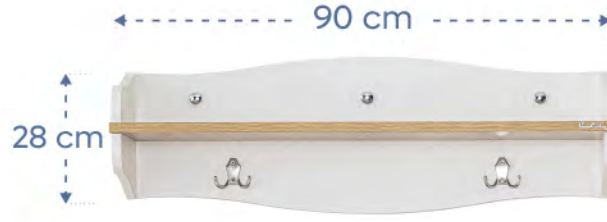

Genişlik 56 cm
Derinlik 42 cm
Yükseklik 48 cm

Bonnie
100x200
Karyola

Genişlik 212 cm
Derinlik 113 cm
Yükseklik 117 cm

Bonnie
3 Kapaklı Dolap

Bonnie
Şifonyer

Bonnie
80X180 Uzayan Sallanır Karyola

BAŞA DÖN

Bonnie
4 Kapaklı Dolap