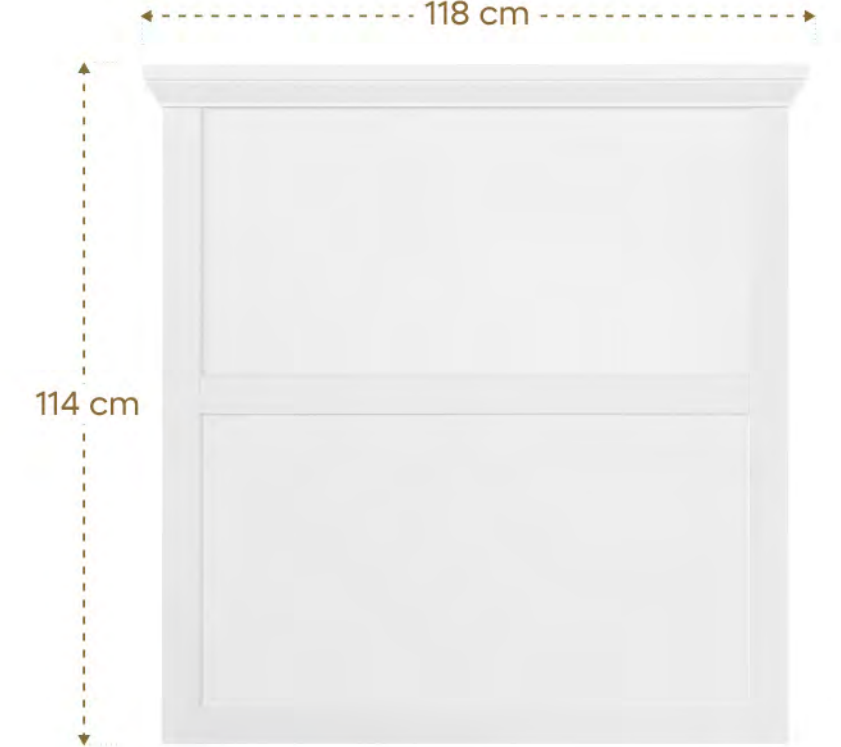

Alessi
Başlık 120x200