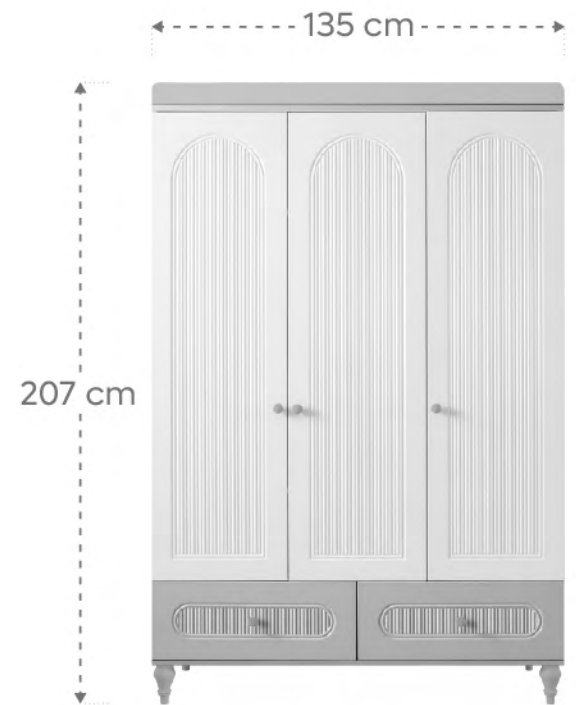

Monaco
3 Kapaklı Dolap